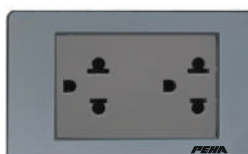

V10-ACOC3CL/M3L 300.000 VND

16A/250V
6 pole double socket